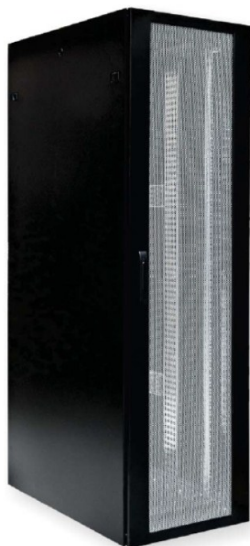

Karta Katalogowa

Szafa serwerowa 4DC, BKT 45U, 600/1000/2100, szer./gł./wys. mm. drzwi przednie
jednoczęściowe perforowane, RAL 9005 czarny

Nr karty: KK_S4DC4560103311.3_02.16

Standardy

EIA-310-D, IEC 60297-1, IEC 60297-2, ROHS

Charakterystyka produktu

- Materiał: blacha stalowa
- Drzwi przednie: jednoczęściowe perforowane
- Drzwi tylne: jednoczęściowe perforowane
- Ściany boczne: blacha stalowa
- Nośność: 1500 kg
- Stopień ochrony IP: 20
- Kolor: RAL 9005